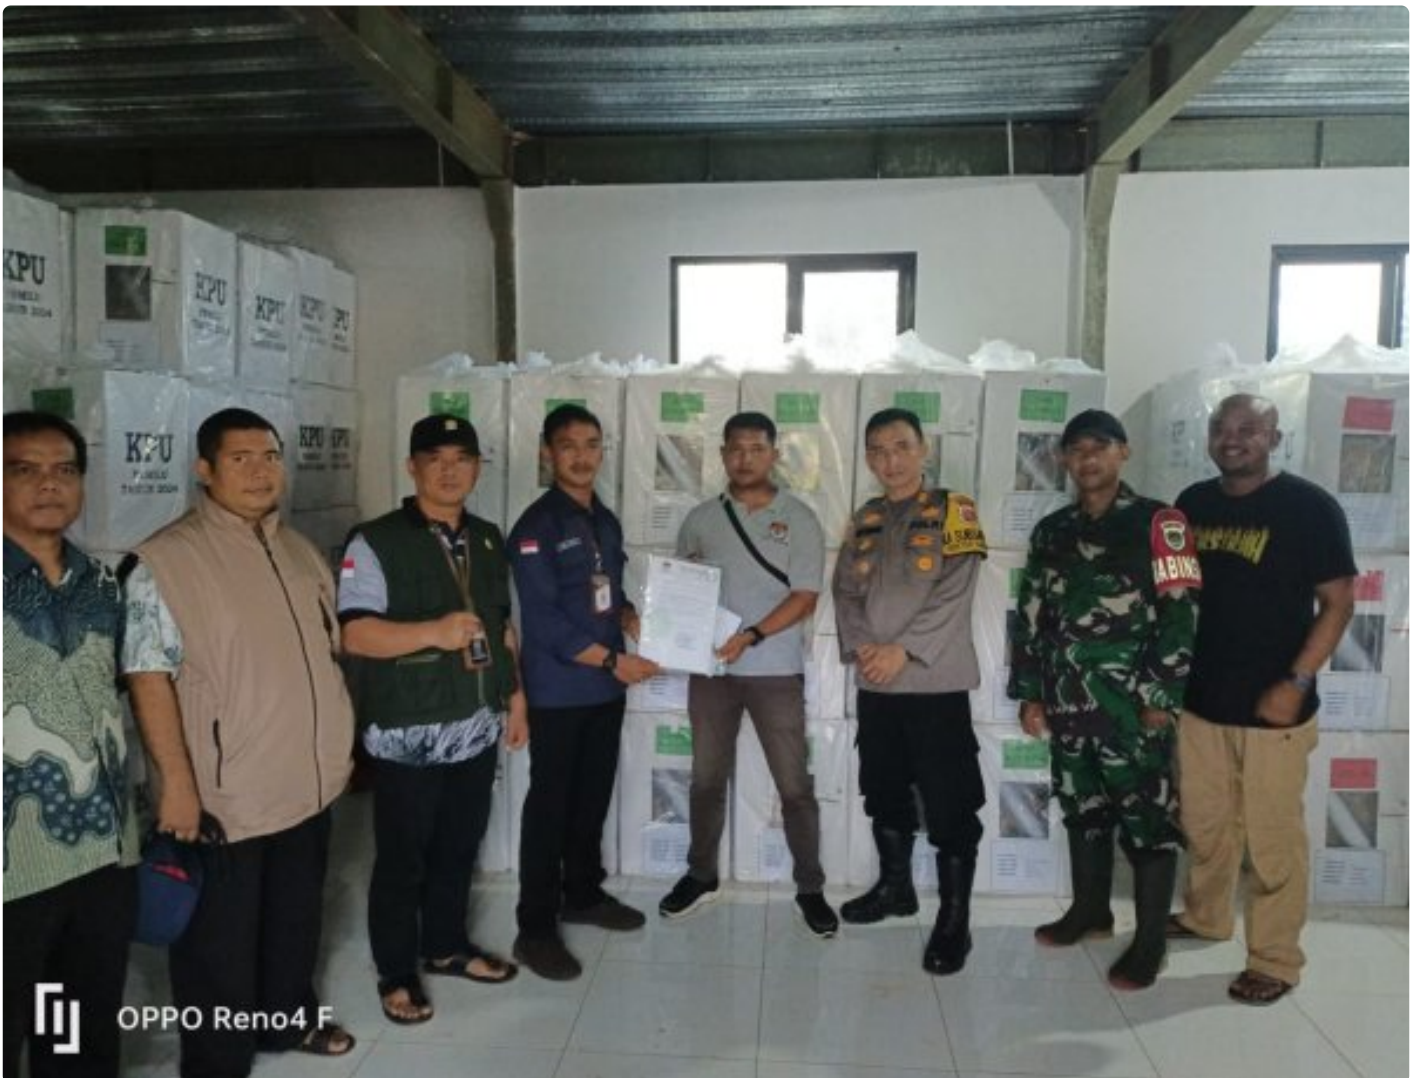

BOSSMAN

Koramil Surade Hadiri Pendistribusian Logistik Pemilu Tahun 2024 untuk Kec. Surade Kab. Sukabumi

Aa Ruslan Sutisna - SUKABUMI.BOSSMAN.CO.ID

Jan 25, 2024 - 09:28

Sukabumi - Pada hari Rabu tanggal 24 Januari 2024 sekitar pukul 16.10 s.d 18.30 WIB telah dilaksanakan Pendistribusian Logistik Pemilu 2024 dari Gudang Logistik KPUD Kab. Sukabumi ke Gudang Logistik PPK Surade Kab. Sukabumi.

Pendistribusian logistik Pemilu 2024 menggunakan 4 (empat) Kendaraan R4 Jenis Box dengan identitas, No Pol : B 9610 TXU supir IRPAN orang Desa. Cijulang Kec. Jampang Tengah Kab. Sukabumi, No Pol: B 9670 CCS dengan supir Andi Mulya orang Desa, Kadununggal Kec. Klapanunggal Kab. Sukabumi. No Pol : B 9262 TXW dengan supir Asep Wahyu Solihat orang Desa, Kutajaya Kec. Pasarkemis Kab. Tangerang, No Pol: B 9807 BXU dengan supir Bayu Saputra orang Kel. Cipinang Kec. Pulo Gadung Kab. Sukabumi.

Logistik Pemilu 2024 di serahkan oleh Kasubag Keuangan Umum dan Logistik KPUD Kab. Sukabumi Sdr. Fauzia Nurdin dan diterima oleh Ketua PPK Kecamatan Surade Sdr. Hamdin, demikian disampaikan dalam keterangan tertulis Sertu Wandu Anggota Koramil 0622-14/Surade, Kamis 25 Januari 2023.

Logistik tersebut diantaranya; Kotak Surat yang telah disegel yang berisikan, surat suara DPD 63055 Lembar untuk 12 Desa, Plano DPD sebanyak 265 set untuk 265 TPS, Alat bantu coblos tuna netra 265 buah (satu set/ buah / TPS).