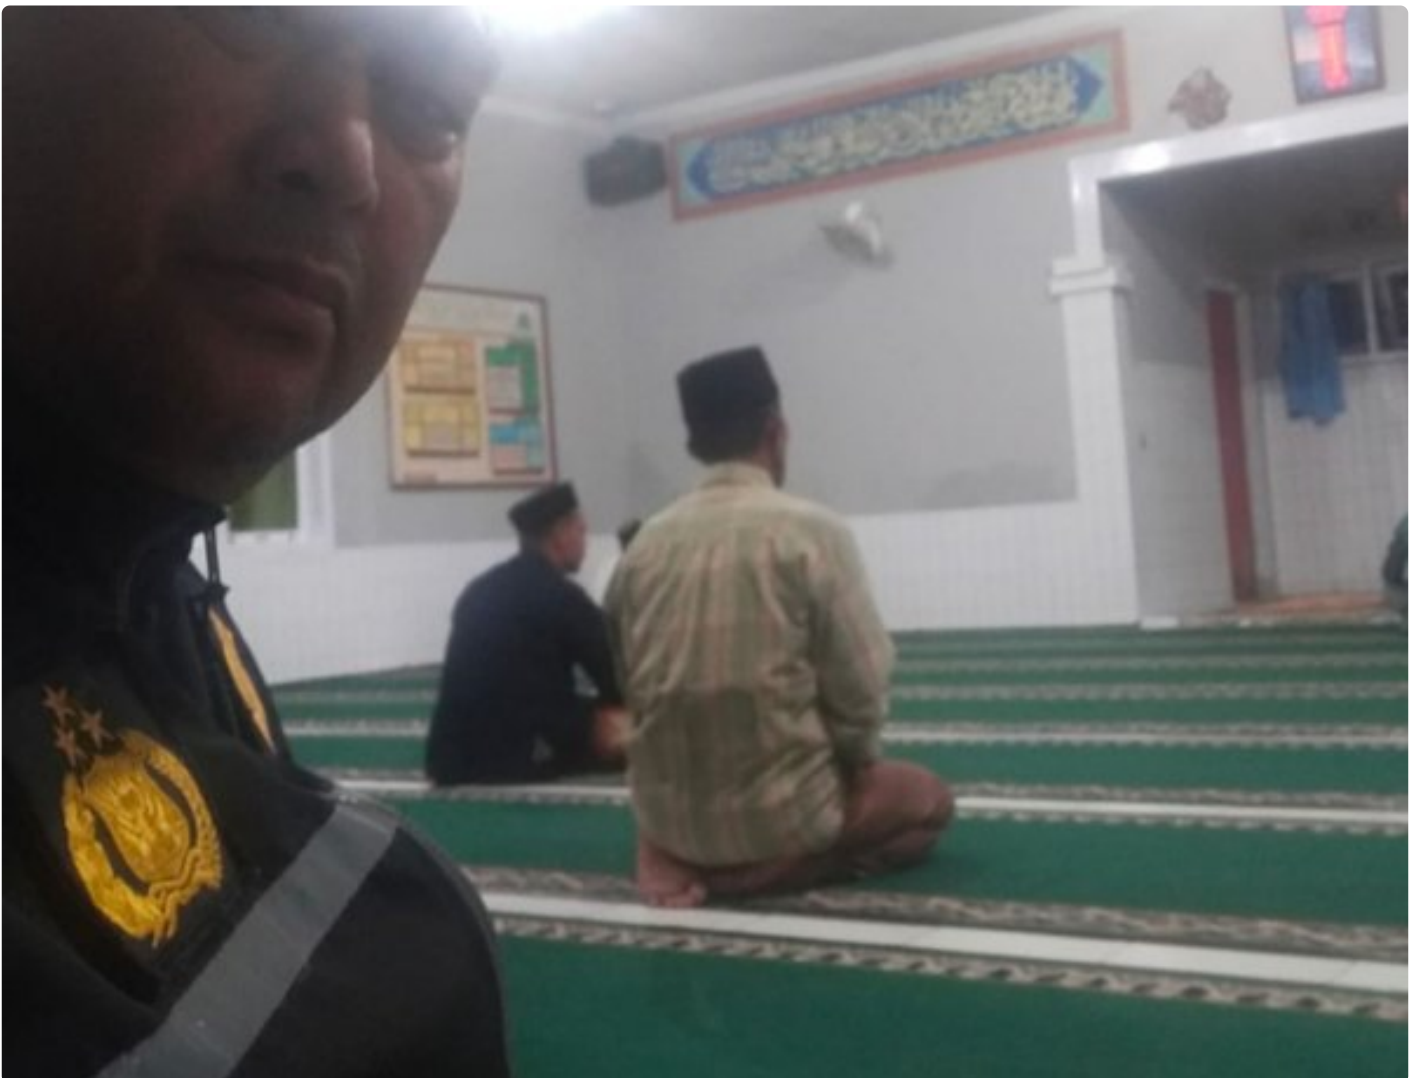

BOSSMAN

Safari Subuh Polsek Kalapanunggal Polres Sukabumi Jalin Silaturahmi dan Tingkatkan Kamtibmas

Sukabumi - SUKABUMI.BOSSMAN.CO.ID

Jul 11, 2024 - 10:21

Safari Subuh Polsek Kalapanunggal Polres Sukabumi Jalin Silaturahmi dan Tingkatkan Kamtibmas

Sukabumi, 11 Juli 2024 – Dalam upaya mempererat silaturahmi dan meningkatkan keamanan serta ketertiban masyarakat, Polsek Kalapanunggal